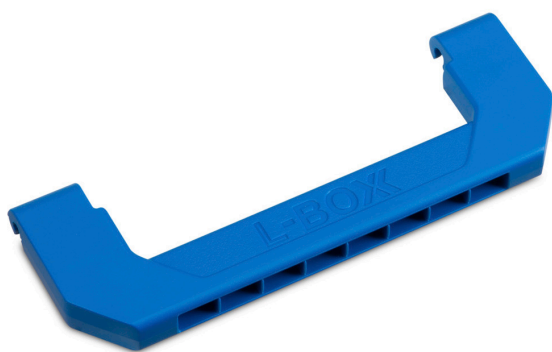

## Asa frontal de recambio para L-BOXX G4

Nº de material: 6000011403 | Código de partido: ET LB G4 FG | Código EAN: 4045294745219

- » Pieza de recambio para L-BOXX 102 G4
- » Pieza de recambio para L-BOXX 136 G4

### Materiales y color

Material:	ABS
Color:	Azul

### Dimensiones

Dimensiones exteriores:	181,8 x 64,8 x 14,9 mm
-------------------------	------------------------

### Descripción

El asa frontal es la pieza de recambio para la L-BOXX 102 G4 y L-BOXX 136 G4.

En «Documentos y descargas» encontrará las instrucciones de montaje y otras piezas de recambio.

Nos reservamos el derecho a introducir modificaciones en interés del progreso técnico, así como a corregir errores de impresión y erratas. Las imágenes son similares, material decorativo. Con la publicación de esta ficha técnica, las ediciones anteriores pierden su validez. Versión: 09.09.2024